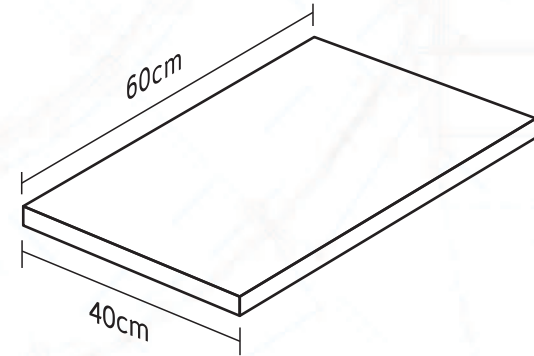

PD9111
90 x 90CM | 36" x 36" ▲

PD36111
30 x 60CM | 12" x 24" ▲
PD126111
60 x 120CM | 24" x 48" ◀
PD6111
60 x 60CM | 24" x 24" ▼

PD3111
30 x 30CM | 12" x 12" ▲

Accessories

Hexagon
26.5 x 30.5CM ▲

Chevron
26 x 7.3CM ▲

Subway
30 x 7.5CM ▲

Windmill
30 x 30CM ▲

Arrow
31.4 x 29.7CM ▲

Pyramid
25 x 2.5CM ▲

Pencil Edge Bullnose
ENPB11
40 x 60CM ▲
2cm

Pattern A

Pattern B

Crazy Pave 2.16m²/Set
60 x 60CM ▲