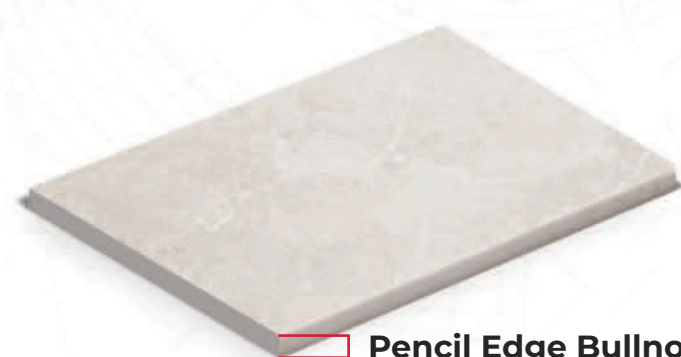

Subway
30 x 7.5CM ▲

Windmill
30 x 30CM ▲

Arrow
31.4 x 29.7CM ▲

**Pencil Edge Bullnose
ENPB12**
40 x 60CM ▲
2cm

Pattern A

Pattern B

Crazy Pave 2.16m²/Set
60 x 60CM ▲

FLOOR ENZO SAND 60cm X 120cm + ENZO SAND ARROW 31.4cm x 29.7cm