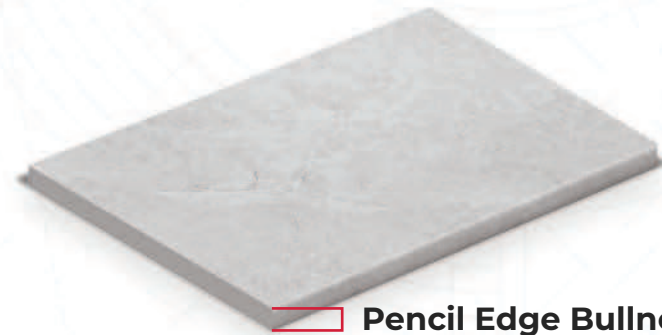

Subway
30 x 7.5CM ▲

Windmill
30 x 30CM ▲

Arrow
31.4 x 29.7CM ▲

Pyramid
25 x 2.5CM ▲

Pencil Edge Bullnose
ENPB11
40 x 60CM ▲
2cm

Pattern A

Pattern B

Crazy Pave 2.16m²/Set
60 x 60CM ▲